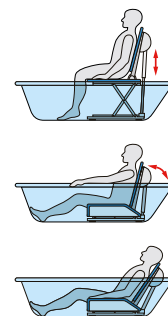

Codici prodotto	Aquatec Orca	Aquatec Orca F	Aquatec Orca XL
Sollevatore per vasca con fodera	1573864	1573476	1573685
Sollevatore per vasca Orca con alette laterali	1573970		
Dimensioni			
Larghezza seduta senza alette	375 mm	375 mm	375 mm
Larghezza seduta con alette	715 mm (A)	715 mm (A)	715 mm (A)
Profondità seduta	490 mm (B)	490 mm (B)	490 mm (B)
Altezza max. seduta	420 mm (C)	420 mm (C)	420 mm (C)
Profondità seduta minima	60 mm	60 mm	60 mm
Larghezza dello schienale	360 mm (D)	360 mm (D)	360 mm (D)
Altezza dello schienale	665 mm (E)	665 mm (E)	665 mm (E)
Profondità totale (schienale dritto)	650 mm (F)	690 mm (F)	650 mm (F)
Profondità totale (schienale reclinato)	920 mm	-	920 mm
Altezza totale con lo schienale	1075 mm (G)	1075 mm (G)	1075 mm (G)
Larghezza della base	580 x 285 mm	580 x 285 mm	580 x 285 mm
Spessore fodera	3 mm	3 mm	3 mm
Maggiori informazioni			
Peso totale senza pulsantiera	10.8 Kg	11.4 Kg	11.6 Kg
Peso totale senza pacco batterie	-	-	-
Peso della seduta	6.6 Kg	7.2 Kg	7.4 Kg
Peso dello schienale	4.2 Kg	4.2 Kg	4.2 Kg
Peso della pulsantiera	0.4 Kg	0.4 Kg	0.4 Kg
Peso del pacco batterie	-	-	-
Portata massima	140 Kg	140 Kg	170 Kg
Lo schienale può essere reclinato fino a	40°	-	40°
Colore	Bianco	Bianco	Bianco
Codici NT	12.36.03.006	12.36.03.006	12.36.03.006
Nr. repertorio DM	109570/R	109570/R	109570/R

Caratteristiche e optional

Può essere utilizzato anche senza fodera protettiva.

Può essere facilmente richiuso.

Pulsantiera con grande autonomia e dispositivo di controllo della temperatura durante la carica.

Movimenti del sollevatore.

Accessori Aquatec sollevatori per vasca

Alette laterali

Disponibile anche una versione con alette laterali di contenimento sullo schienale. **1574062 Aquatec Orca** con alette laterali.

Poggiatesta regolabile in altezza

15461 Completo di viti.

Cintura pelvica e pettorale

1528702 In soffice materiale, regolabile in larghezza, per una stabile posizione laterale

Cuneo divaricatore ad estrazione rapida.