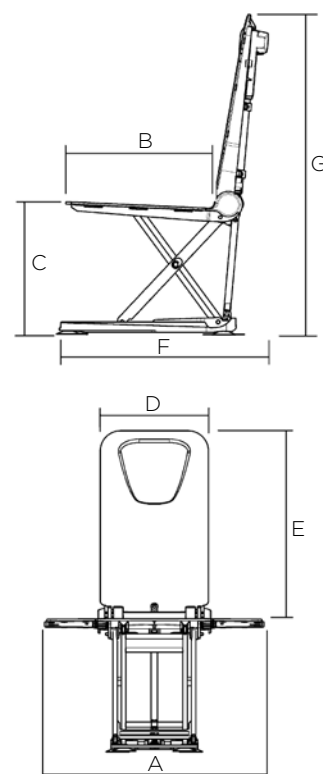

Aquatec **Orca**, **Orca F**, **Orca XL**

Fare il bagno con il sollevatore da vasca Aquatec **Orca** è molto semplice e confortevole. Dotato di una stabile e robusta crociera e di una base saldamente ancorata alla superficie della vasca con 4 ventose, può essere facilmente richiuso e stivato. Di serie il sollevatore è dotato di una batteria agli ioni di litio integrata alla pulsantiera materiale che garantisce una maggiore autonomia di carica.

Aquatec Orca

AFFIDABILITA' E SICUREZZA SEMPRE AL PRIMO POSTO!

Aquatec Orca
con schienale reclinabile.

Aquatec Orca F
con schienale fisso.

Aquatec Orca XL
con schienale reclinabile,
portata 170 Kg.

Dati tecnici

Codici prodotto	Aquatec Orca	Aquatec Orca F	Aquatec Orca XL
Sollevatore per vasca con fodera	1573864	1573476	1573685
Sollevatore per vasca Orca con alette laterali	1573970		
Dimensioni			
Larghezza seduta senza alette	375 mm	375 mm	375 mm
Larghezza seduta con alette	715 mm (A)	715 mm (A)	715 mm (A)
Profondità seduta	490 mm (B)	490 mm (B)	490 mm (B)
Altezza max. seduta	420 mm (C)	420 mm (C)	420 mm (C)
Profondità seduta minima	60 mm	60 mm	60 mm
Larghezza dello schienale	360 mm (D)	360 mm (D)	360 mm (D)
Altezza dello schienale	665 mm (E)	665 mm (E)	665 mm (E)
Profondità totale (schienale dritto)	650 mm (F)	690 mm (F)	650 mm (F)
Profondità totale (schienale reclinato)	920 mm	-	920 mm
Altezza totale con lo schienale	1075 mm (G)	1075 mm (G)	1075 mm (G)
Larghezza della base	580 x 285 mm	580 x 285 mm	580 x 285 mm
Spessore fodera	3 mm	3 mm	3 mm
Maggiori informazioni			
Peso totale senza pulsantiera	10.8 Kg	11.4 Kg	11.6 Kg
Peso totale senza pacco batterie	-	-	-
Peso della seduta	6.6 Kg	7.2 Kg	7.4 Kg
Peso dello schienale	4.2 Kg	4.2 Kg	4.2 Kg
Peso della pulsantiera	0.4 Kg	0.4 Kg	0.4 Kg
Peso del pacco batterie	-	-	-
Portata massima	140 Kg	140 Kg	170 Kg
Lo schienale può essere reclinato fino a	40°	-	40°
Colore	Bianco	Bianco	Bianco
Codici NT	12.36.03.006	12.36.03.006	12.36.03.006
Nr. repertorio DM	109570/R	109570/R	109570/R