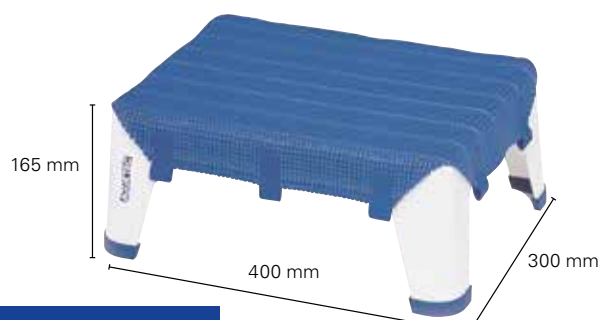


**Aquatec Trans**

Ausilio per trasferimento composto da una base girevole e traslante lateralmente per facilitare i trasferimenti da e per il sollevatore da vasca. Cuscino morbido antiscivolo disponibile nel colore blu. Rotazione completa di 360°. Una volta completata la traslazione si blocca in posizione. Per sbloccarlo è sufficiente premere al centro o far sedere nuovamente l'utente.

**Aquatec Step**

Sgabello in PVC con base superiore e 4 piedi rivestiti da una fodera in plastica morbida, antiscivolo. La fodera può essere tolta e lavata in lavatrice. Facilita l'ingresso e l'accesso alla vasca da bagno.

**Aquatec Disk**

Ausilio per trasferimento composto da una base girevole per facilitare tutti i trasferimenti in particolare da e per il sollevatore da vasca. Collocabile anche su sgabelli, sedie e panche. Rotazione completa di 360°. Cuscino morbido antiscivolo disponibile nel colore blu.

**Invacare Iseo H100**

Sgabello per vasca o per bagno in plastica di alta qualità con superficie antiscivolo.

- Larghe ventose di fissaggio
- Gambe regolabili
- Superficie antiscivolo

Dati tecnici

Codice prodotto	Aquatec Trans	Aquatec Disk	Aquatec Step	Invacare Iseo H100
Disk girevole e traslante, blu	4.03.002			
Disk girevole, blu		4.02.002		
Step, blu			3.00.002	
Step, bianco			3.00.001	
Iseo H100				H100
Dimensioni				
Diametro	365 mm	365 mm	–	
Lunghezza	530 mm	–	400 mm	
Larghezza	–	–	300 mm	
Altezza	25 mm	25 mm	165 mm	
Maggiori informazioni				
Peso	2.2 Kg	1.6 Kg	1.5 Kg	1.2 Kg
Portata	140 Kg	140 Kg	150 Kg	112 Kg
Colori	Blu	Blu	Blu, bianco	Bianco
Nr. repertorio DM	109719/R	109762/R	243122/R	