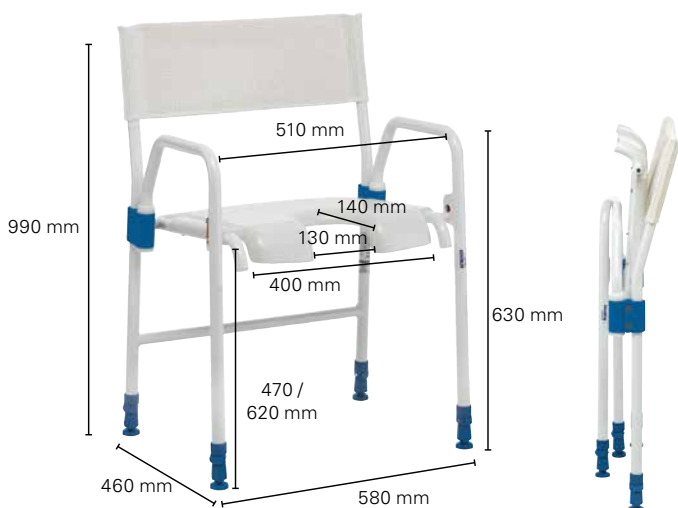

### Invacare I-Fit 9780E

Sgabello da doccia composta da una struttura in plastica termoformata con superficie antiscivolo e caratterizzata da un'ampia possibilità di regolazione in altezza, da 370 a 550 mm, grazie al sistema a «vite» sulle 4 gambe.

- Gambe allargate per una maggiore stabilità
- Seduta ampia in larghezza e profondità
- Gambe regolabili con sistema a «vite»
- Montaggio rapido senza utensili

### Invacare I-Fit 9781E

Semplice e pratica sedia da doccia caratterizzata da grandi possibilità di regolazione in altezza grazie al sistema a «vite» sulle 4 gambe.

- Gambe allargate per una maggiore stabilità
- Sedile ruvido largo e profondo
- Regolazione in altezza tramite gambe con «vite»
- Montaggio rapido senza attrezzi
- Schienale estraibile

### Aquatec Galaxy 1470805

Sedia da doccia pieghevole regolabile in altezza con telaio in acciaio laccato.

Sedile in polietilene con apertura anteriore per favorire l'igiene intima.

Schienale in tela di PVC. La sedia è munita del sistema FlexiFoot che consente di adattarsi alle piccole irregolarità del pavimento.