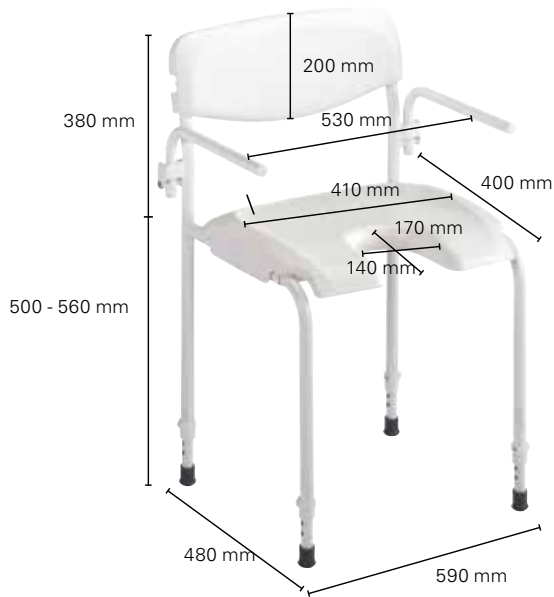

Invacare Alizé H2480/1

Struttura in acciaio di alta qualità zincato con trattamento superficiale epossidico. Schienale e sedile ergonomici in plastica ABS di alta qualità.

- Braccioli alzabili per facilitare i trasferimenti
- Regolabile in altezza ogni 20 mm