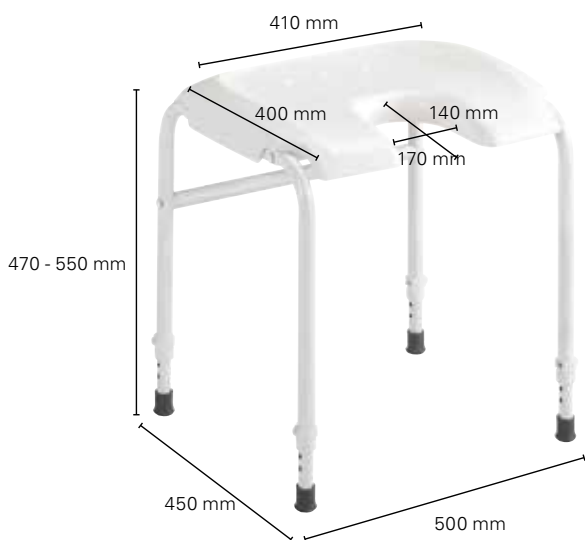

## Invacare **Alizé H2120/1**

Struttura in acciaio di alta qualità zincato con trattamento superficiale epossidico. Sedile ergonomico in plastica ABS di alta qualità.

- Leggero, facile da trasportare
- Regolabile in altezza

Struttura in acciaio di alta qualità zincato con trattamento superficiale epossidico. Schienale e sedile ergonomici in plastica ABS di alta qualità.

- Braccioli alzabili per facilitare i trasferimenti
- Regolabile in altezza ogni 20 mm