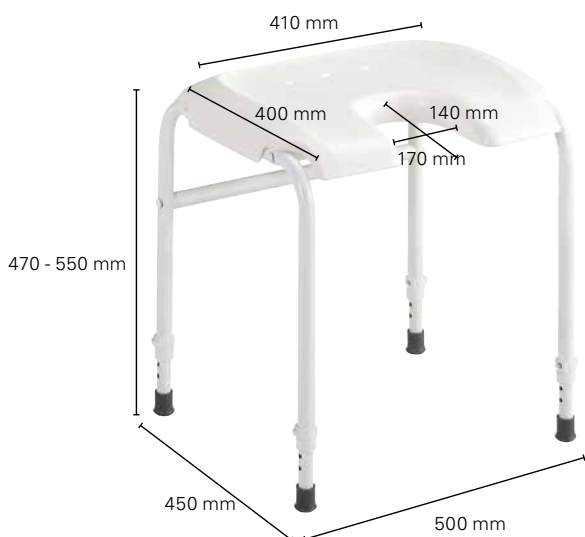

Invacare® | *Sedie per la doccia Alizé*

Invacare **Alizé H2120/1**

Struttura in acciaio di alta qualità zincato con trattamento superficiale epossidico. Sedile ergonomico in plastica ABS di alta qualità.

- Leggero, facile da trasportare
- Regolabile in altezza

Invacare **Alizé H2240/1**

Invacare **Alizé H2240/1** come Invacare **Alizé H2120/1** con l'aggiunta di:

- braccioli fissi

Caratteristiche tecniche

	H2120/1	H2240/1
Nr. Repertorio DM	110534/R	110534/R
Peso (Kg)	4,5	5,7
Portata massima (Kg)	120	120

INVACARE
Yes, you can.®

Invacare Alizé H2480/1

Struttura in acciaio di alta qualità zincato con trattamento superficiale epossidico. Schienale e sedile ergonomici in plastica ABS di alta qualità.

- Braccioli alzabili per facilitare i trasferimenti
- Regolabile in altezza ogni 20 mm

e in alternativa alla linea Alizé...

Consulta la sezione relativa alla nuova famiglia *Aquatec® Sorrento* alla pag. 73-74