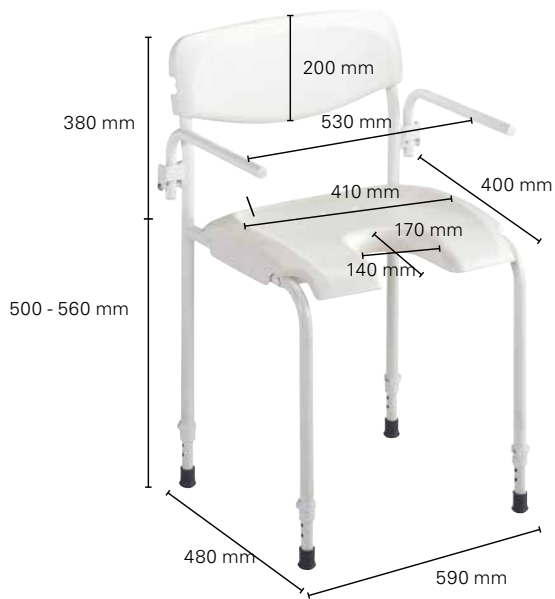

Invacare® | *Sedie per la doccia Alizé*

Invacare **Alizé H2120/1**

Struttura in acciaio di alta qualità zincato con trattamento superficiale epossidico. Sedile ergonomico in plastica ABS di alta qualità.

- Leggero, facile da trasportare
- Regolabile in altezza

Invacare **Alizé H2240/1**

Invacare **Alizé H2240/1** come Invacare **Alizé H2120/1** con l'aggiunta di:

- braccioli fissi

Caratteristiche tecniche

	H2120/1	H2240/1
Nr. Repertorio DM	110534/R	110534/R
Peso (Kg)	4,5	5,7
Portata massima (Kg)	120	120

INVACARE
Yes, you can.®

Invacare Alizé H2480/1

Struttura in acciaio di alta qualità zincato con trattamento superficiale epossidico. Schienale e sedile ergonomici in plastica ABS di alta qualità.

- Braccioli alzabili per facilitare i trasferimenti
- Regolabile in altezza ogni 20 mm

e in alternativa alla linea Alizé...

Consulta la sezione relativa alla nuova famiglia *Aquatec® Sorrento* alla pag. 73-74